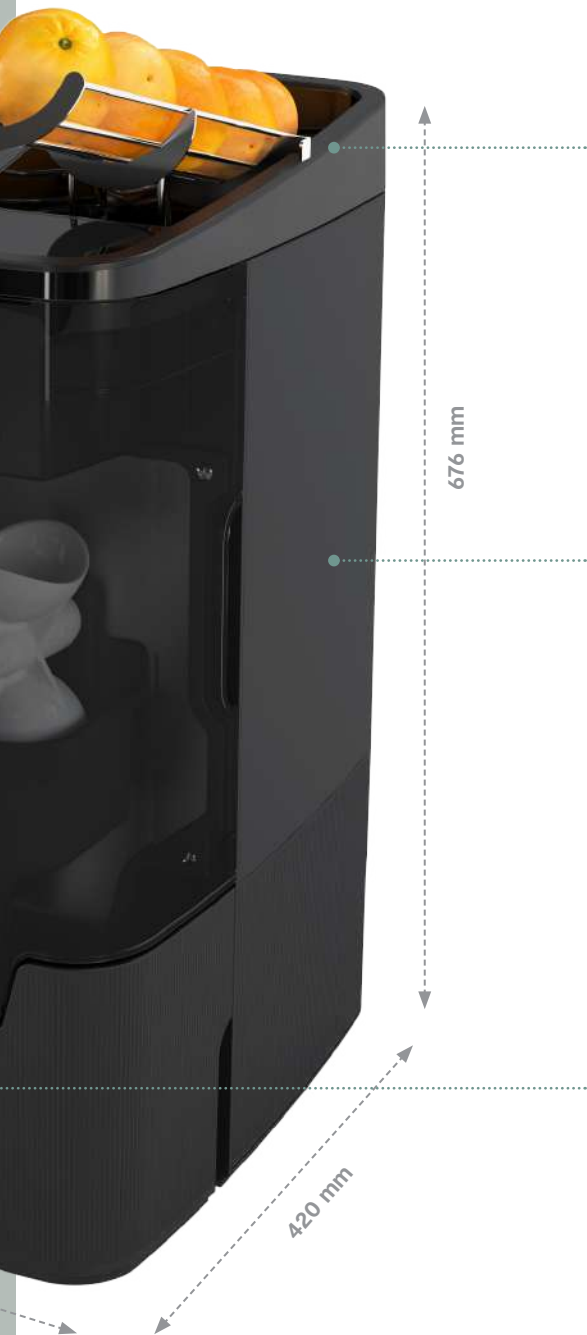

## Diseño compacto

Viva es perfecta para locales con unas superficies reducidas. Gracias a su diseño innovador y compacto podrás ofrecer un **magnífico servicio en el mínimo espacio.**

\*El número de frutas está calculado sobre tamaños estándar. Este vendrá determinado por su calibre que puede cambiar durante el año.