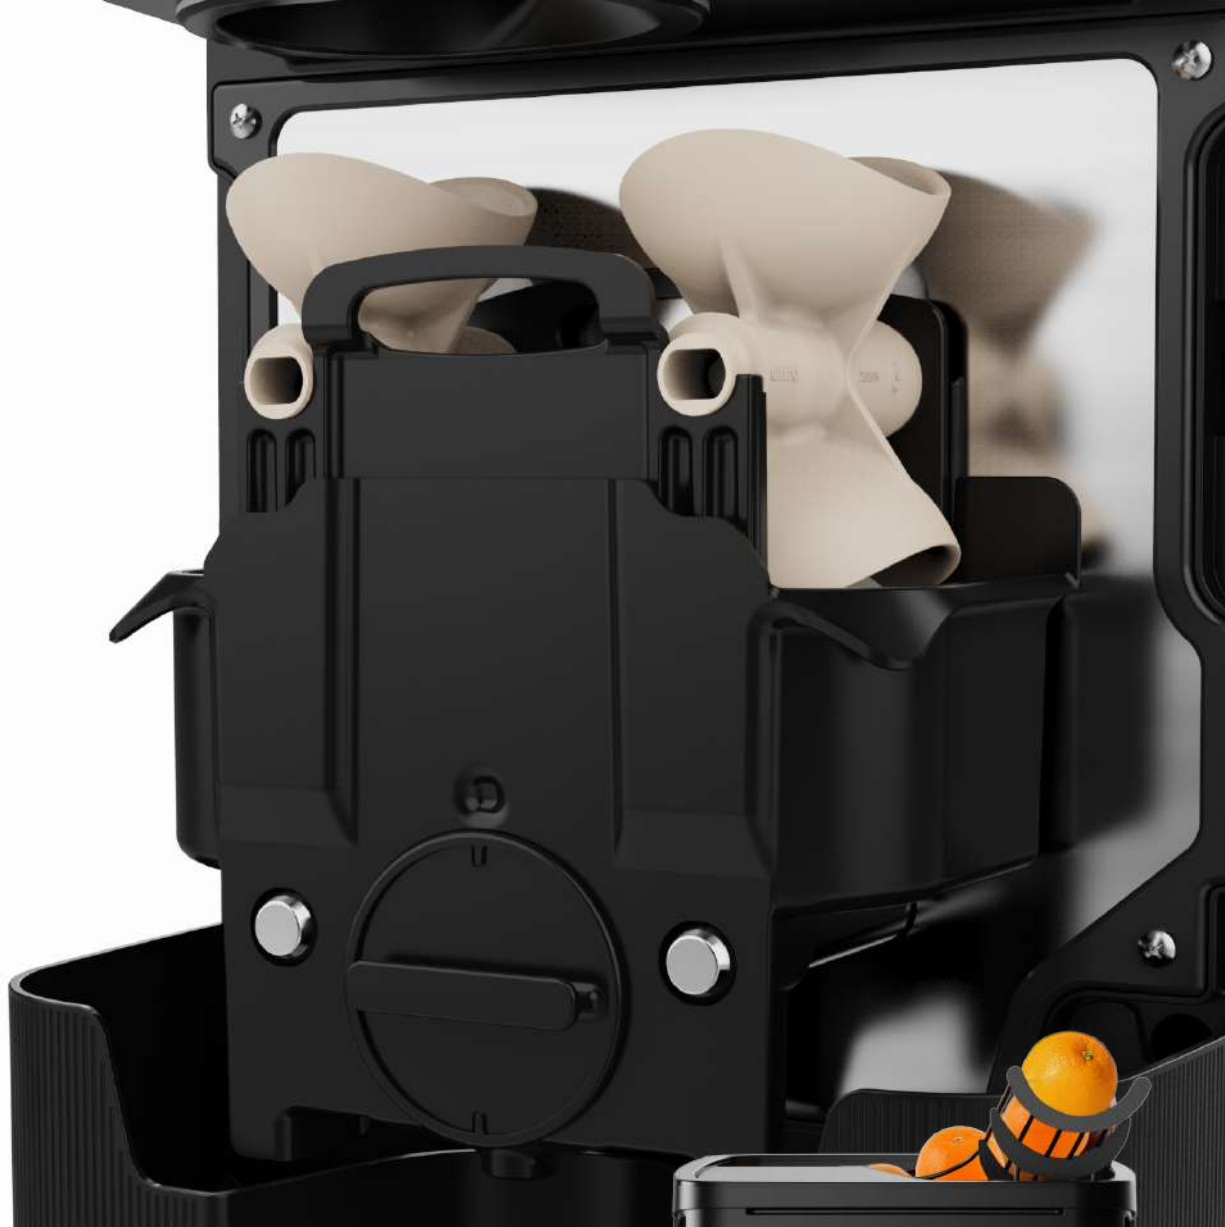

## EVS<sup>®</sup> ADVANCED

El zumo más puro

Smart technology para conseguir el zumo perfecto. Efficient Vertical System es un sistema de exprimido vertical único y exclusivo de Zummo.

Basándose en el exprimido manual, el EVS<sup>®</sup> ha sido diseñado y desarrollado por Zummo con un objetivo: conseguir el zumo perfecto.