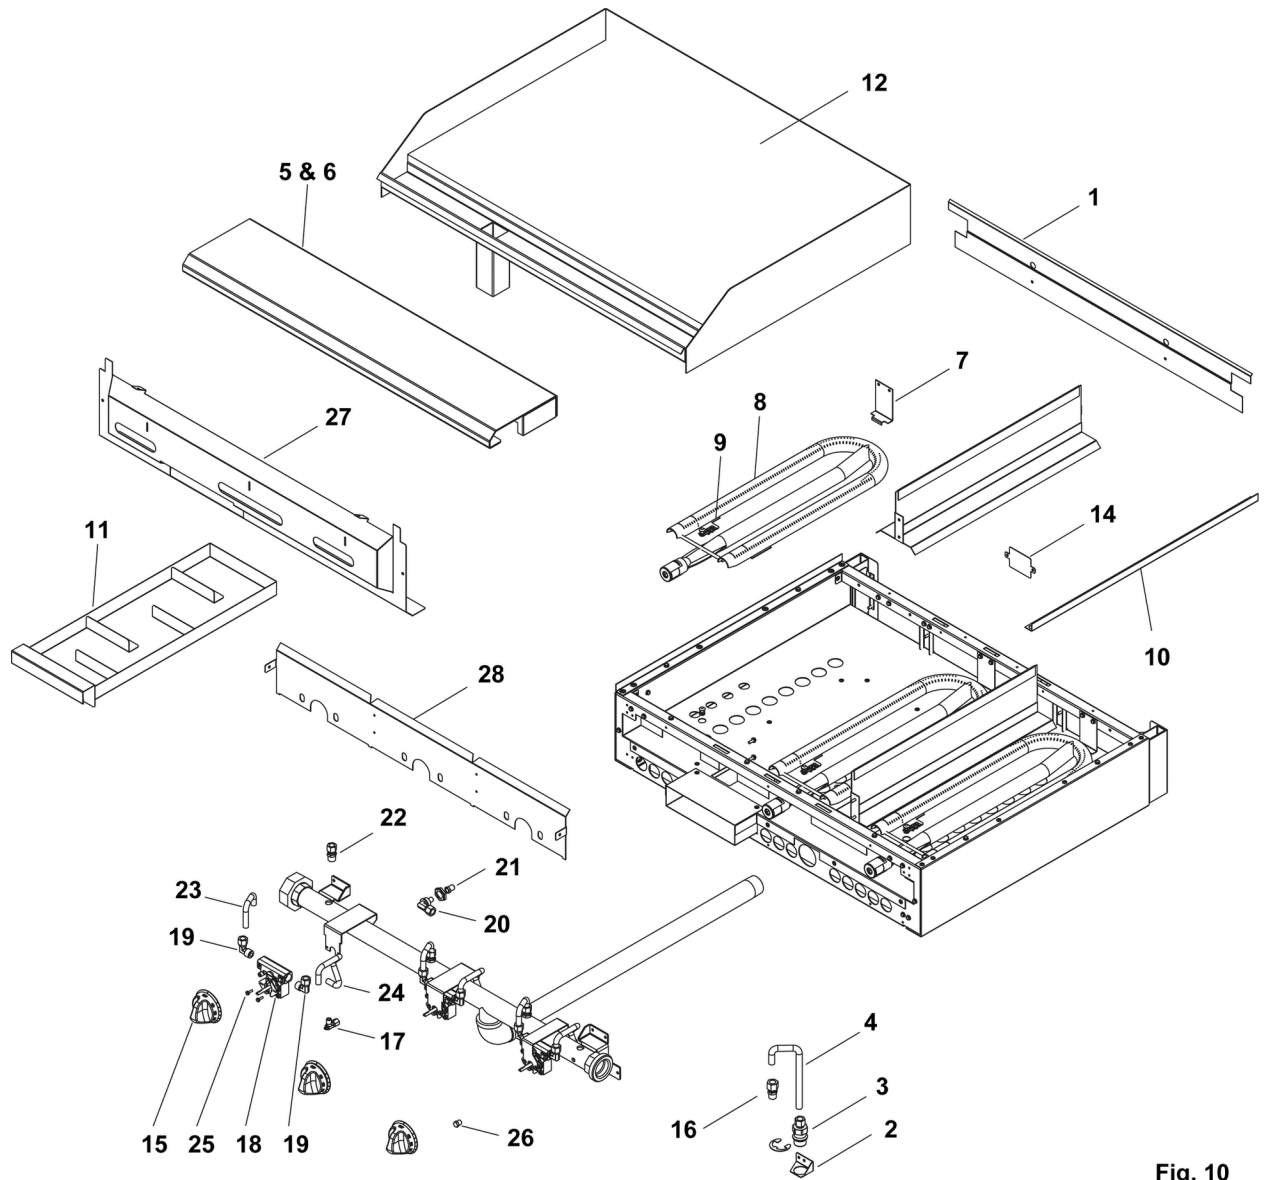

36" & 18" FRENCH TOP RADIAL FIN HOT TOP

36" & 18" FRENCH TOP RADIAL FIN HOT TOP

ILLUS.	PART NO.	NAME OF PART	AMT.
	PL-F37419 FIG-9		
1	00-957576-00001	Cover - Manifold W/Rail 36" Radial Fin. Hot Top.....	1
	00-957563-00001	Cover Manifold 18" Radial Fin. Hot Top.....	1
2	00-499425-000G1	Front Top Assy. 36" Radial Fin. Hot Top.....	1
	00-956658-000G1	Front Top Assy 18" Radial Fin. Hot Top.....	1
3	00-957235-000G1	Front Top Assy - Condiment Rail.....	1
	00-957239-000G1	Front Top Slide Rail Assy.....	1
4	00-499814-00001	Casting - LH Radial Fin. 36" 36" Radial Fin. Hot Top.....	1
	00-956800-00001	Casting - Radial Fin. 18" Radial Fin. Hot Top.....	1
5	00-499814-00002	Casting - RH Radial Fin. 36".....	1
6	00-400705-00001	Ring - TOP.....	1
7	00-715211-000GR	Plate - Top.....	1
8	00-956809-00002	Deflector - Radial Fin. Rear 36" Radial Fin. Hot Top.....	1
	00-956663-00001	Deflector - Radial Fin. 18" Radial Fin. Hot Top.....	1
9	00-956622-000G1	Brick Set 36" Radial Fin. Hot Top.....	1
	00-956799-000G1	Brick Set 18" Radial Fin. Hot Top.....	1
10	00-497984-00001	Retainer - Grate.....	1
11	00-719383	Elbow 3/8 Orifice W/O Plug.....	1
12	00-499810-00002	Bracket - Pilot.....	1
13	00-957801-000G1	Burner - Inner, Radial Fin 36" Radial Fin. Hot Top.....	1
	00-956794-00001	Burner - 18" Inner 18" Radial Fin. Hot Top.....	1
14	00-957946-000G1	Plate - Aeration Assy. 36" Radial Fin. Hot Top.....	1
	00-957710-000G1	Plate - Aeration, Assy. 18" Radial Fin. Hot Top.....	1
15	00-409413-00001	Burner - Casting 36" Radial Fin. Hot Top.....	1
	00-956793-00001	Burner - 18" Outer 18" Radial Fin. Hot Top.....	1
16	00-409412-00001	Burner - Casting.....	1
17	FP-012-02	Fitting - Tube 1/2 TBG X 3/8 MPT.....	1
18	00-426509-00010	Tube - Flex 1/2" O.D. 10" Lg.....	1
19	00-499047-00001	Bracket - Disconnect.....	1
20	00-408379-00003	Valve - Burner.....	3
21	00-957814-00001	Valve - Dual Pilot.....	1
22	00-499712-00001	Knob - HD Burner.....	3
23	00-499555-00001	Disconnect - Gas Female.....	1
	00-426509-00018	Tube - Flex 1/2" O.D. 18" Lg.....	3
	00-426505-00014	Tube - Flex 1/4" O.D. 14" Lg.....	2