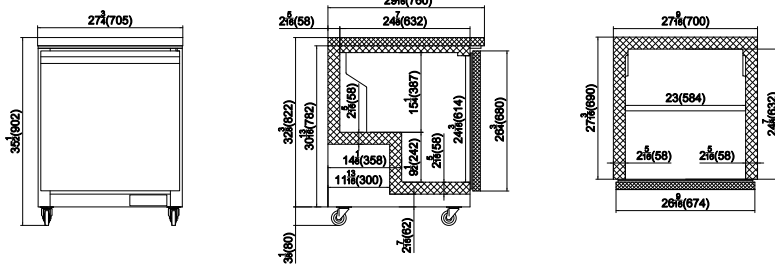

| Modelo | Puertas | Dimen. externas (cm) An x Prof x Alt | Dimen. internas (cm) An x Prof x Alt | Amps | Potencia (HP) | Peso |
|--------|---------|---|---|------|------------------|--------|
| KUC28R | 1 | 70.5 x 89.5 x 110.5 | 58.4 x 63.2 x 61.5 | 1.5 | 3/8 | 81 Kg |
| KUC48R | 2 | 122.5 x 89.5 x 110.5 | 110.4 x 63.2 x 61.5 | 3.0 | 3/8 | 127 Kg |
| KUC61R | 2 | 155.7 x 89.5 x 110.5 | 143.5 x 63.2 x 61.5 | 3.0 | 3/8 | 150 Kg |
| KUC72R | 3 | 182 x 89.5 x 110.5 | 175.6 x 63.2 x 61.5 | 3.5 | 3/8 | 172 Kg |

REFRIGERADOR BAJO MESÓN

Optimiza cada rincón. Refrigeración eficiente bajo mesón para cocinas dinámicas.

Dimensions in inches (mm)

KUC28R

KUC48R

KUC61R

KUC72R