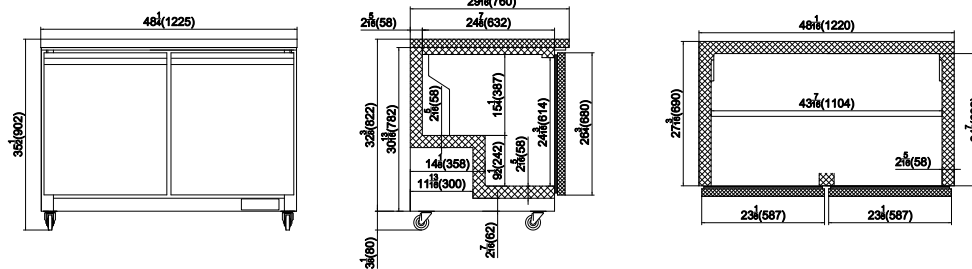

| Modelo | Puertas | Dimen. externas (cm) An x Prof x Alt | Dimen. internas (cm) An x Prof x Alt | Amps | Potencia (HP) | Peso |
|--------|---------|---|---|------|------------------|--------|
| KUC28R | 1 | 70.5 x 89.5 x 110.5 | 58.4 x 63.2 x 61.5 | 1.5 | 3/8 | 81 Kg |
| KUC48R | 2 | 122.5 x 89.5 x 110.5 | 110.4 x 63.2 x 61.5 | 3.0 | 3/8 | 127 Kg |
| KUC61R | 2 | 155.7 x 89.5 x 110.5 | 143.5 x 63.2 x 61.5 | 3.0 | 3/8 | 150 Kg |
| KUC72R | 3 | 182 x 89.5 x 110.5 | 175.6 x 63.2 x 61.5 | 3.5 | 3/8 | 172 Kg |

REFRIGERADOR BAJO MESÓN

Optimiza cada rincón. Refrigeración eficiente bajo mesón para cocinas dinámicas.

Dimensions in inches (mm)

KUC28R

KUC48R

KUC61R

KUC72R