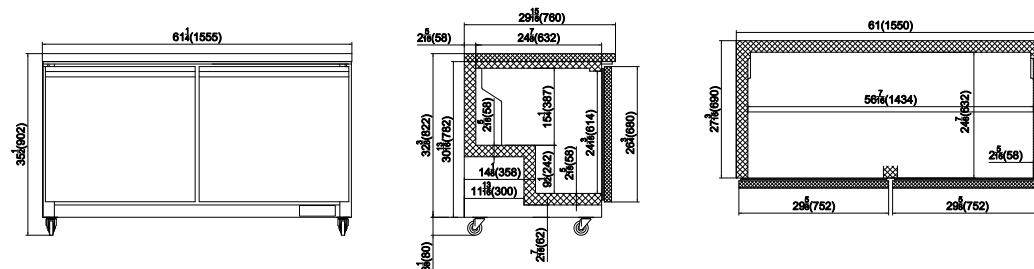

| Modelo | Puertas | Dimen. externas (cm) An x Prof x Alt | Dimen. internas (cm) An x Prof x Alt | Amps | Potencia (HP) | Peso |
|--------|---------|---|---|------|------------------|--------|
| KUC28R | 1 | 70.5 x 89.5 x 110.5 | 58.4 x 63.2 x 61.5 | 1.5 | 3/8 | 81 Kg |
| KUC48R | 2 | 122.5 x 89.5 x 110.5 | 110.4 x 63.2 x 61.5 | 3.0 | 3/8 | 127 Kg |
| KUC61R | 2 | 155.7 x 89.5 x 110.5 | 143.5 x 63.2 x 61.5 | 3.0 | 3/8 | 150 Kg |
| KUC72R | 3 | 182 x 89.5 x 110.5 | 175.6 x 63.2 x 61.5 | 3.5 | 3/8 | 172 Kg |

REFRIGERADOR BAJO MESÓN

Optimiza cada rincón. Refrigeración eficiente bajo mesón para cocinas dinámicas.

Dimensions in inches (mm)

KUC28R

KUC48R

KUC61R

KUC72R